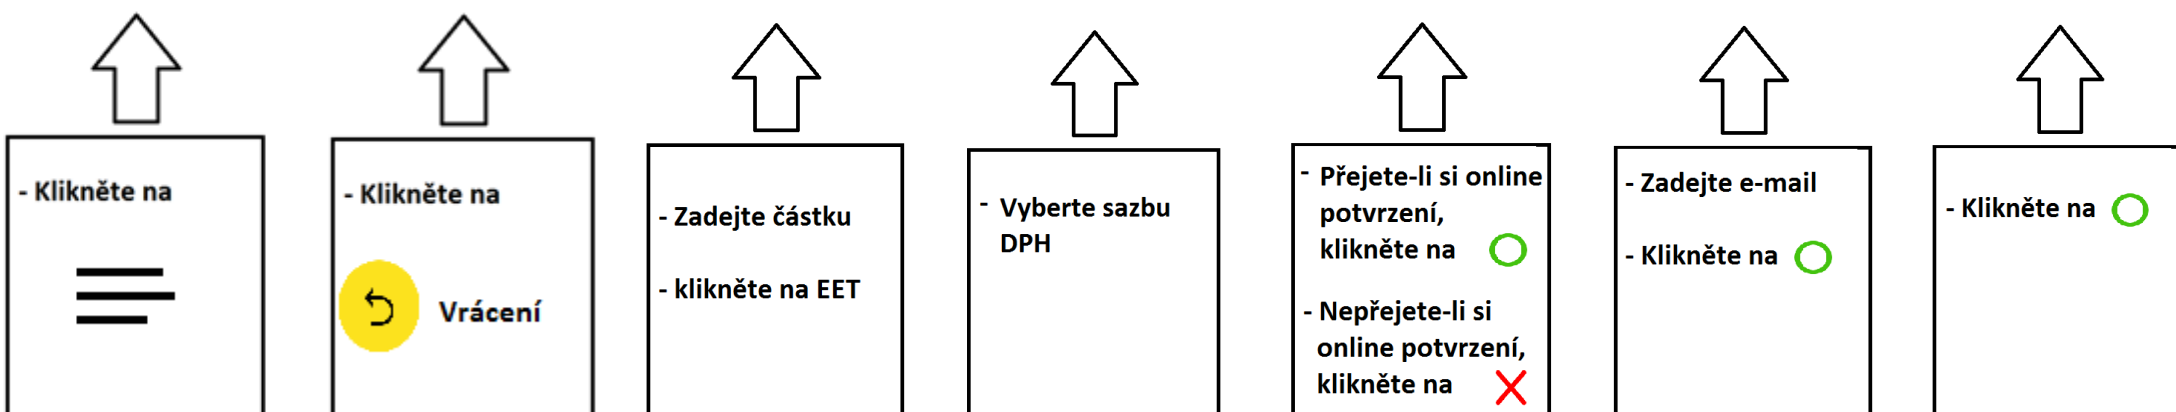

Návod na službu EET - Prodej

- Klikněte na logo

- Zadejte částku
- klikněte na EET

- Vyberte sazbu DPH

- Přejete-li si online potvrzení, klikněte na

- Nepřejete-li si online potvrzení, klikněte na

- Zadejte e-mail
- Klikněte na

- Klikněte na

Návod na službu EET - Vrácení

Pokud chcete vědět více o terminálu PAX D220, pokračujte na stránky www.terminaldokapsy.cz.