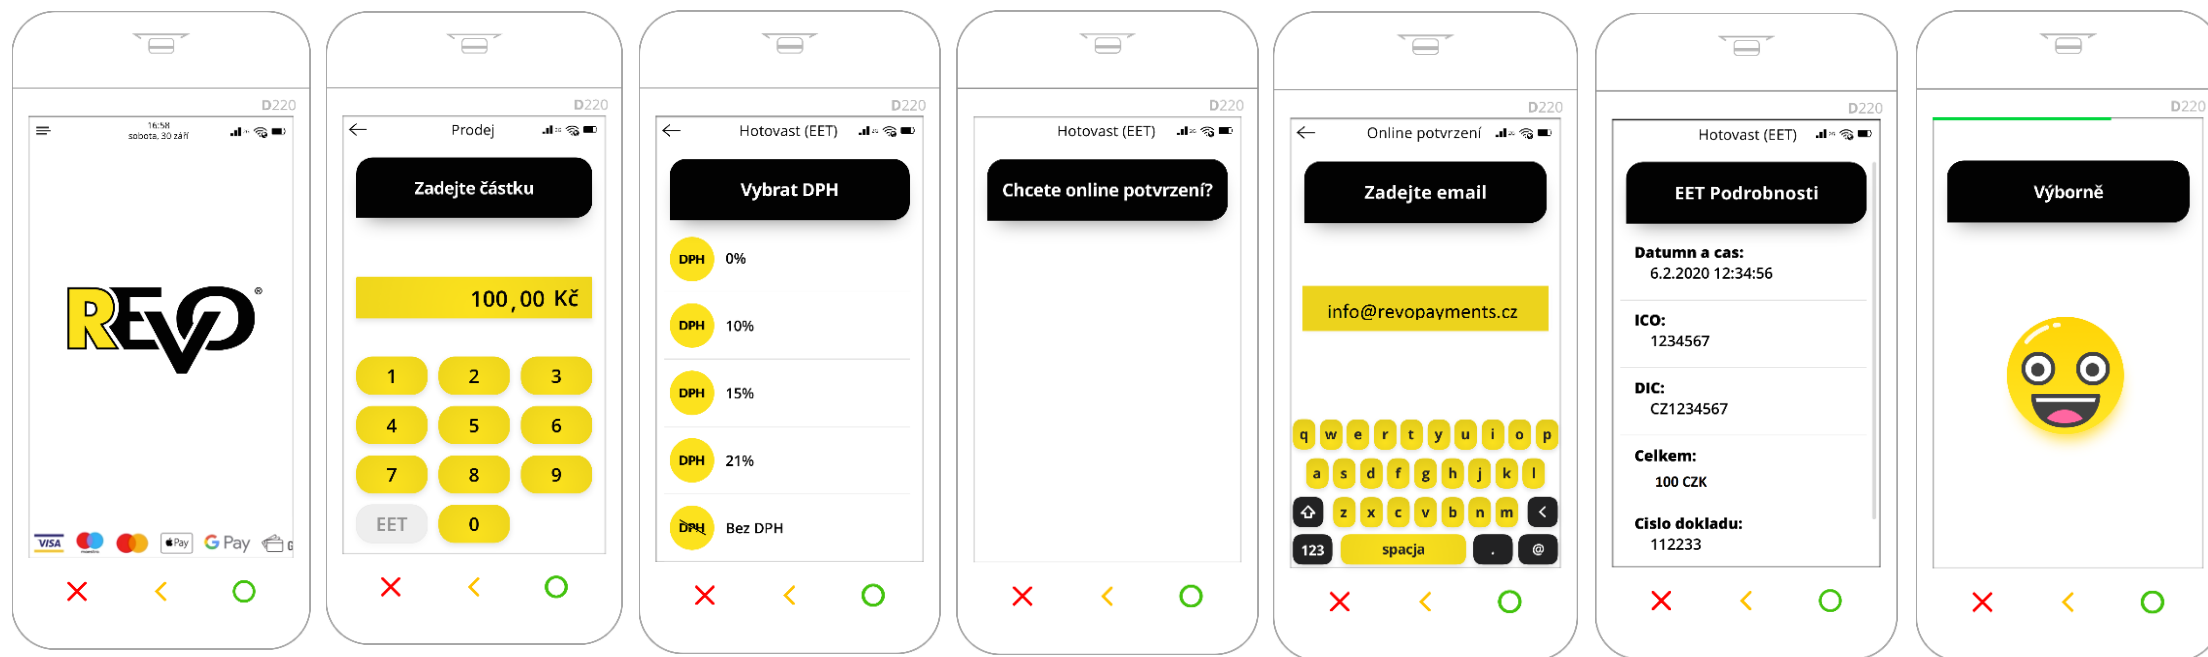

Návod na službu EET - Prodej

- Klikněte na logo

- Zadejte částku
- klikněte na EET

- Vyberte sazbu DPH

- Přejete-li si online potvrzení, klikněte na

- Nepřejete-li si online potvrzení, klikněte na

- Zadejte e-mail
- Klikněte na

- Klikněte na

Návod na službu EET - Vrácení

Pokud chcete vědět více o terminálu PAX D220, pokračujte na stránky www.terminaldokapsy.cz.