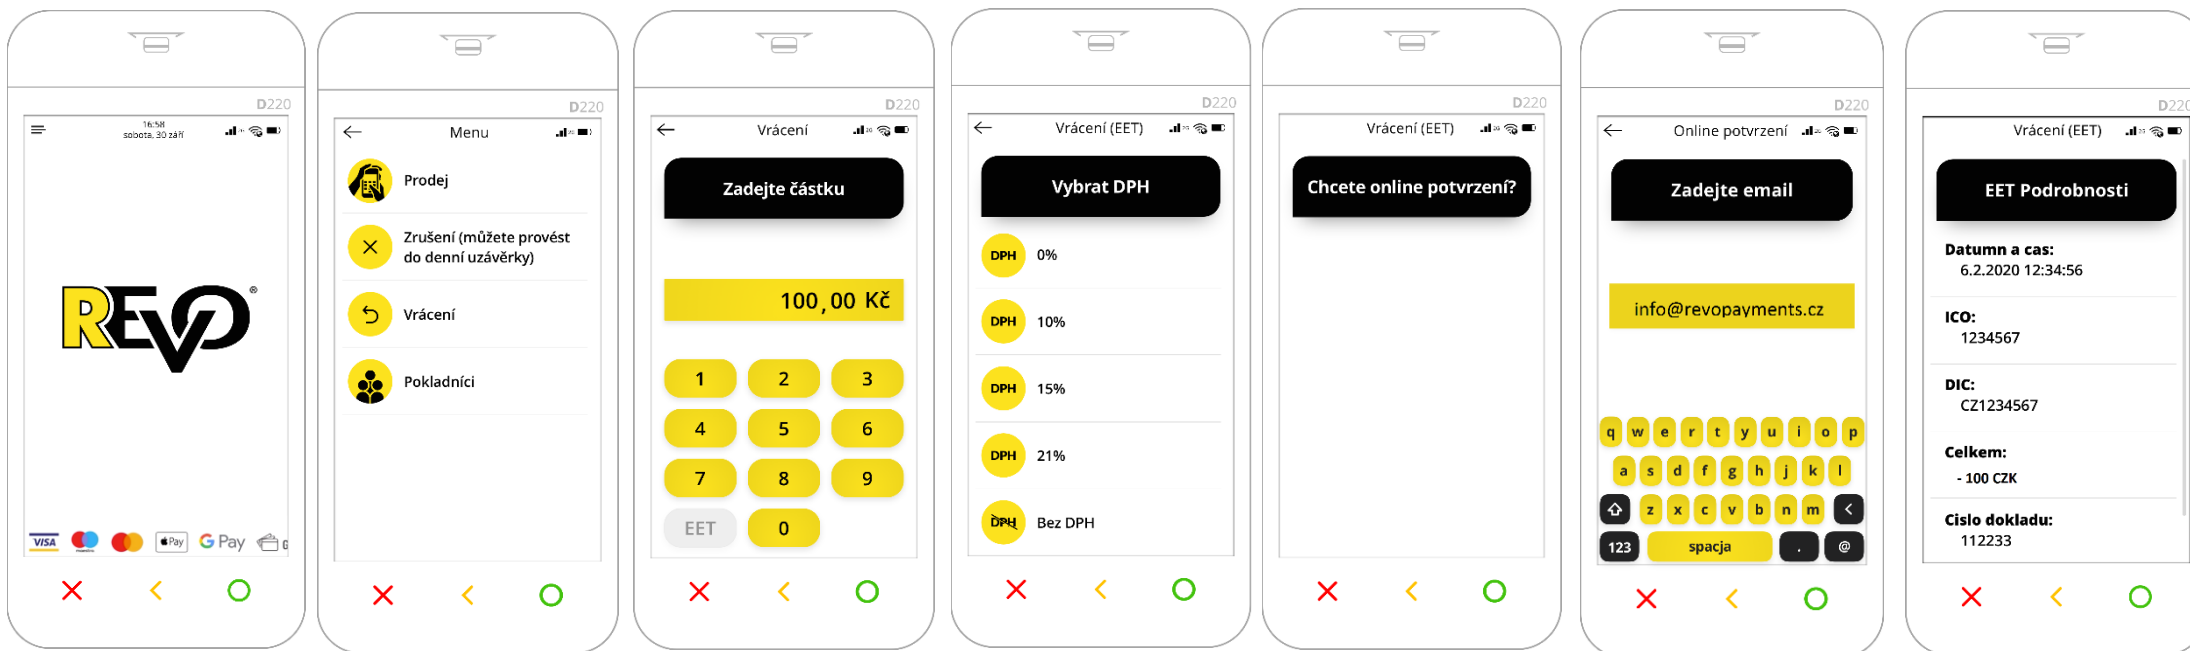

Návod na službu EET - Prodej

- Klikněte na logo

- Zadejte částku
- klikněte na EET

- Vyberte sazbu DPH

- Přejete-li si online potvrzení, klikněte na

- Nepřejete-li si online potvrzení, klikněte na

- Zadejte e-mail
- Klikněte na

- Klikněte na

Návod na službu EET - Vrácení

Pokud chcete vědět více o terminálu PAX D220, pokračujte na stránky www.terminaldokapsy.cz.